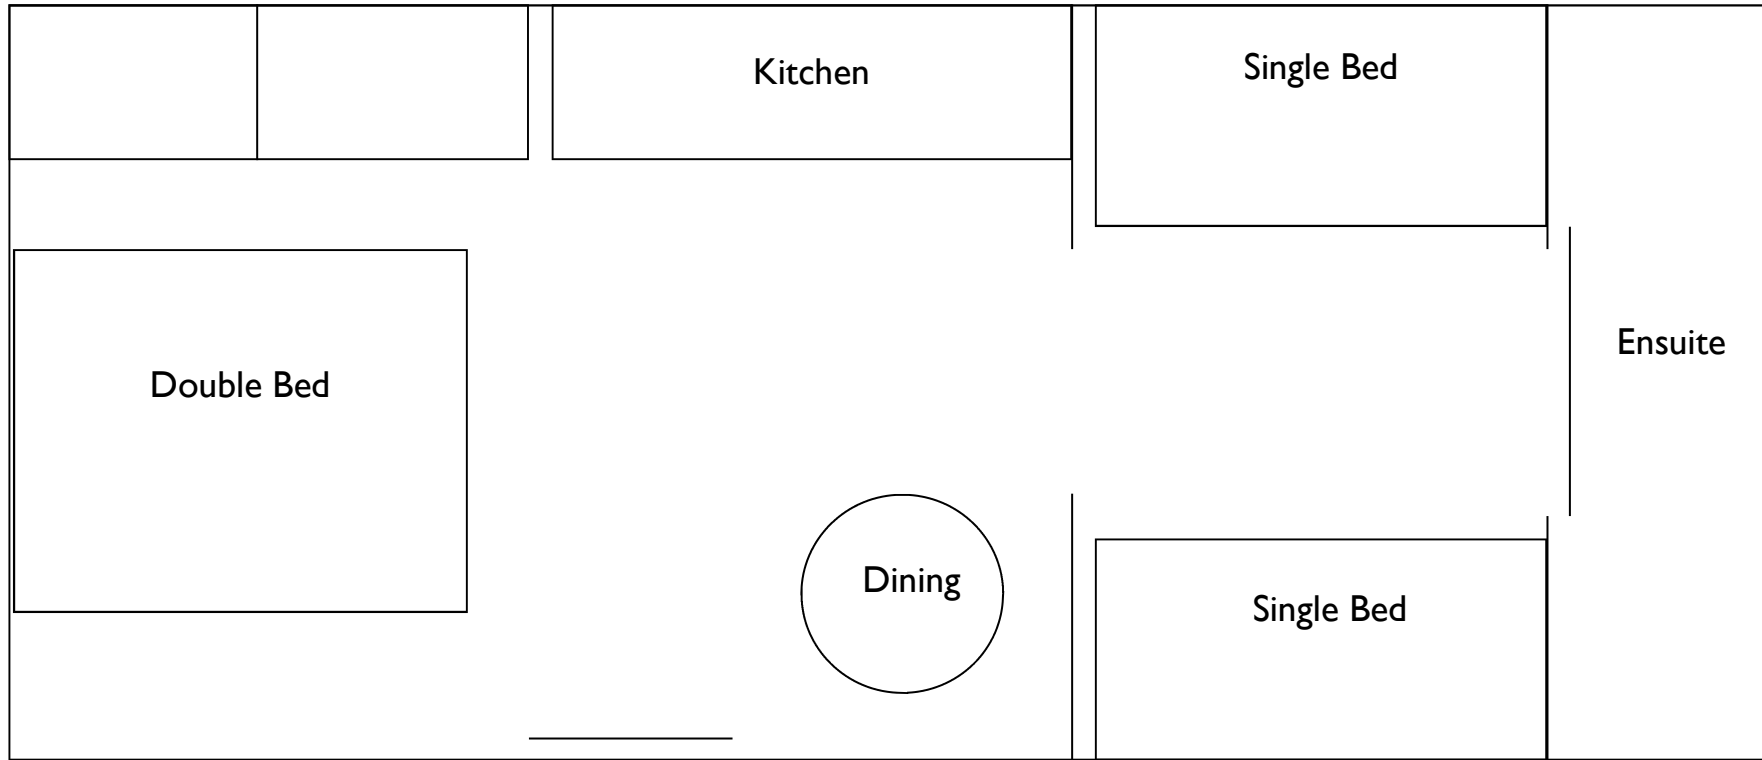

7.8m

3.4m

Standard Cabin